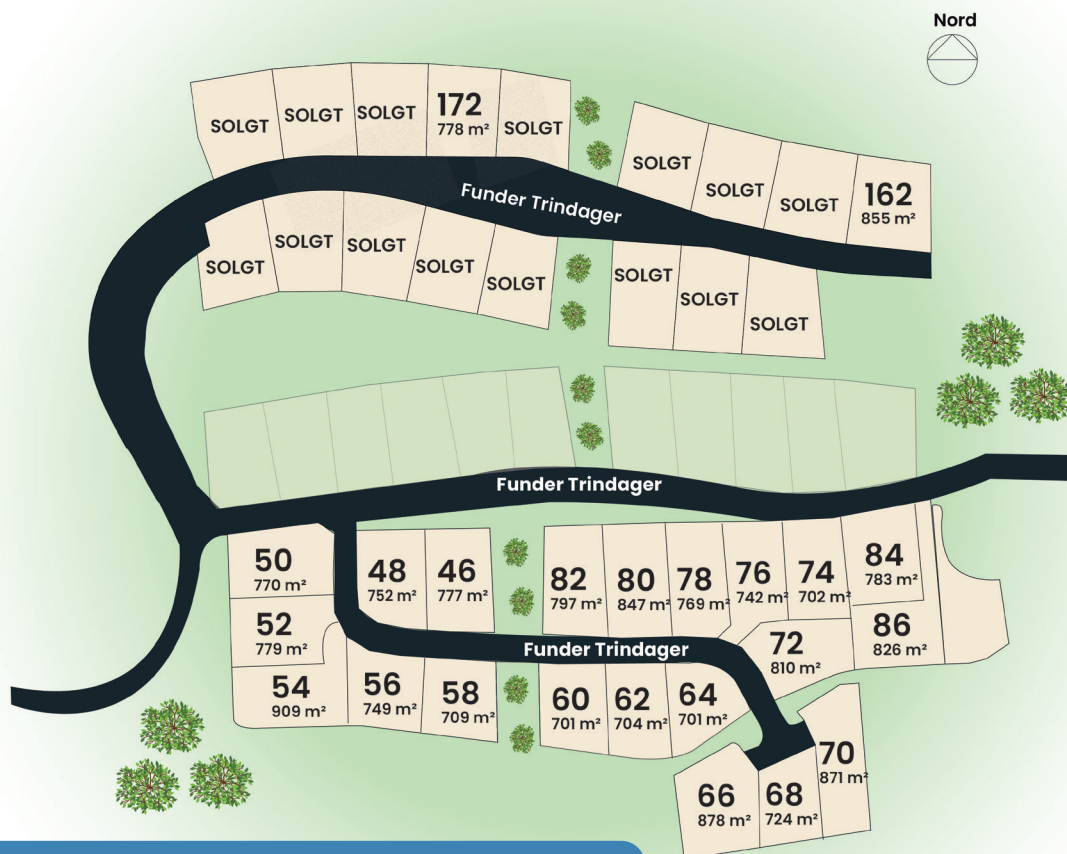

Mange gode grunde i Silkeborg

Bo tæt på naturen på Funder Trindager
tæt på Silkeborg - 5 min fra motorvejen

GRUNDPRISER FRA KR. 995.000,-

TÆT PÅ SKOV & NATUR

I Funder er udviklingen massiv og området attraktivt.

Her har du muligheden for at bo i et område pakket med børnefamilier tæt på indkøb, egen lokal skole og en stærk idrætsforening.

Området er kendetegnet ved en smuk natur men hvor du uden at være generet af motorvejen kun har 3 min. hertil i bil.

Er du glad for at dyrke sport i naturen er her alle muligheder herfor i Funders omkringliggende skovområde.

TIL HVEM SOM HELST
DER IKKE VÆLGER HVAD SOM HELST

eurodan-huse[®]
SIDEN 1978

Prisliste

Funder Trindager	46	777 m ²	kr. 1.195.000
Funder Trindager	48	752 m ²	KONTAKT DANBOLIG
Funder Trindager	50	770 m ²	kr. 1.195.000
Funder Trindager	52	779 m ²	KONTAKT DANBOLIG
Funder Trindager	54	909 m ²	kr. 1.245.000
Funder Trindager	56	749 m ²	kr. 1.195.000
Funder Trindager	58	709 m ²	KONTAKT DANBOLIG
Funder Trindager	60	701 m ²	kr. 1.095.000
Funder Trindager	62	704 m ²	KONTAKT DANBOLIG
Funder Trindager	64	701 m ²	kr. 1.045.000
Funder Trindager	66	878 m ²	kr. 1.145.000
Funder Trindager	68	724 m ²	kr. 1.195.000
Funder Trindager	70	871 m ²	kr. 1.095.000
Funder Trindager	72	810 m ²	KONTAKT DANBOLIG
Funder Trindager	74	702 m ²	kr. 1.045.000
Funder Trindager	76	742 m ²	kr. 1.095.000
Funder Trindager	78	769 m ²	kr. 1.095.000
Funder Trindager	80	847 m ²	kr. 1.145.000
Funder Trindager	82	797 m ²	KONTAKT DANBOLIG
Funder Trindager	162	996 m ²	kr. 1.075.000
Funder Trindager	172	996 m ²	kr. 995.000